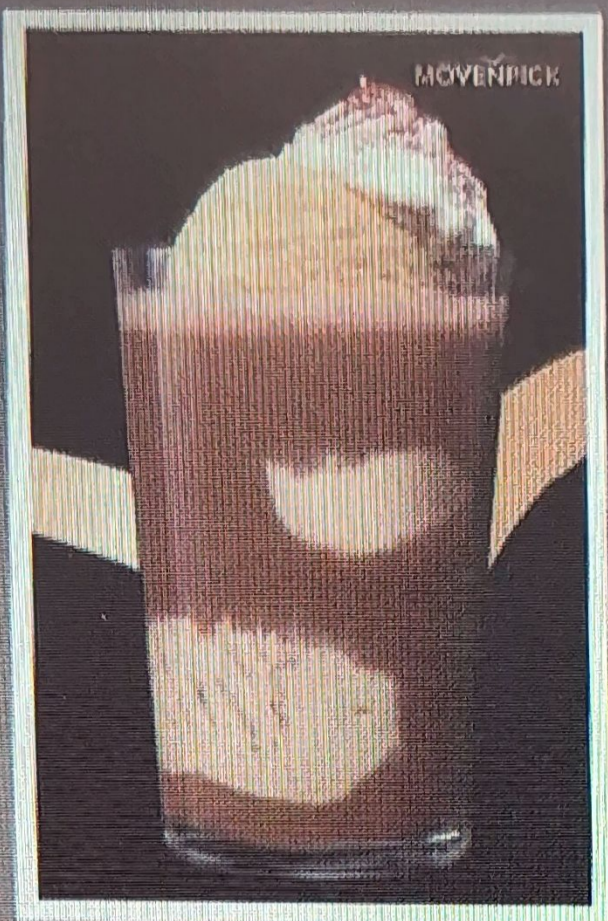

Criskarte

Eiskaffee

1 Kugel Crème Vanilla, 1 Kugel Espresso Krokant, eisgekühlter Kaffee, Sahne

€ 8.00

Sanfter Engel

Zwei Kugeln CRÈME VANILLA Eis, Orangensaft, Orangenscheiben

€ 8.00

Eisschokolade

Eine Kugel CRÈME VANILLA und eine Kugel CHOCOLATE CHIPS Eis, Kakao, Sahne

€ 8.00

Gemischtes Eis

Je 1 Kugel Crème Vanille, Chocolate
Chips, Strawberry Cream

€ 5.80 | € 6.30 mit Sahne

Kindereis

Eis nach Wahl, Smarties, Sahne, Sauce

1 Kugel € 3.80

2 Kugeln € 5.90

Schwarzwald-Becher

2 Kugeln Crème Vanilla, 1 Kugel
Chocolate Chips, Kirschen,
Kirschwasser, Sahne

€ 9.50

Erdbeerbecher

2 Kugeln Strawberry Cream, 1 Kugel
Crème Vanilla, frische Erdbeeren,
Sahne, Erdbeersauce