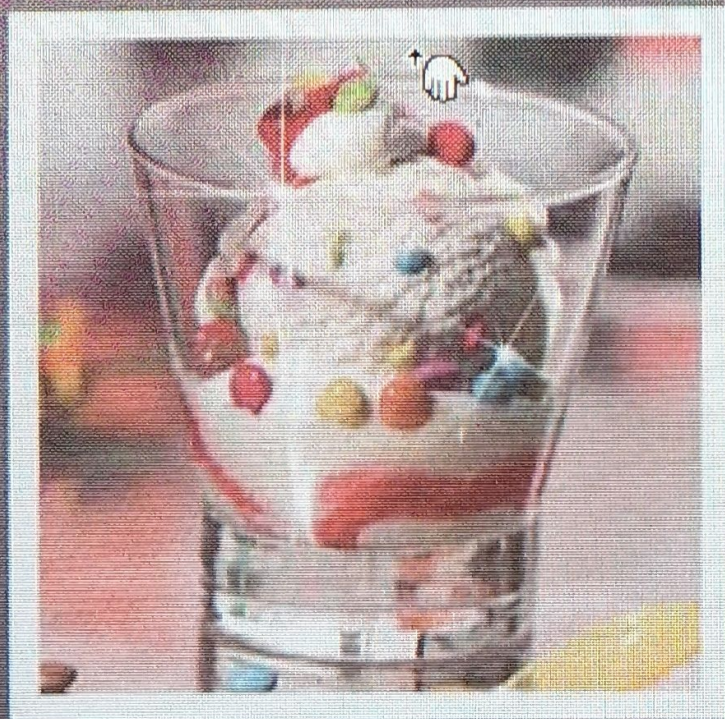

Criskarte

Eiskaffee

1 Kugel Crème Vanilla, 1 Kugel Espresso Krokant, eisgekühlter Kaffee, Sahne

€ 8.00

Sanfter Engel

Zwei Kugeln CRÈME VANILLA Eis, Orangensaft, Orangenscheiben

€ 8.00

Eisschokolade

Eine Kugel CRÈME VANILLA und eine Kugel CHOCOLATE CHIPS Eis, Kakao, Sahne

€ 8.00

Gemischtes Eis

Je 1 Kugel Crème Vanille, Chocolate
Chips, Strawberry Cream

€ 5.80 | € 6.30 mit Sahne

Kindereis

Eis nach Wahl, Smarties, Sahne, Sauce

1 Kugel € 3.80

2 Kugeln € 5.90

Schwarzwald-Becher

2 Kugeln Crème Vanilla, 1 Kugel
Chocolate Chips, Kirschen,
Kirschwasser, Sahne

€ 9.50

Erdbeerbecher

2 Kugeln Strawberry Cream, 1 Kugel
Crème Vanilla, frische Erdbeeren,
Sahne, Erdbeersauce