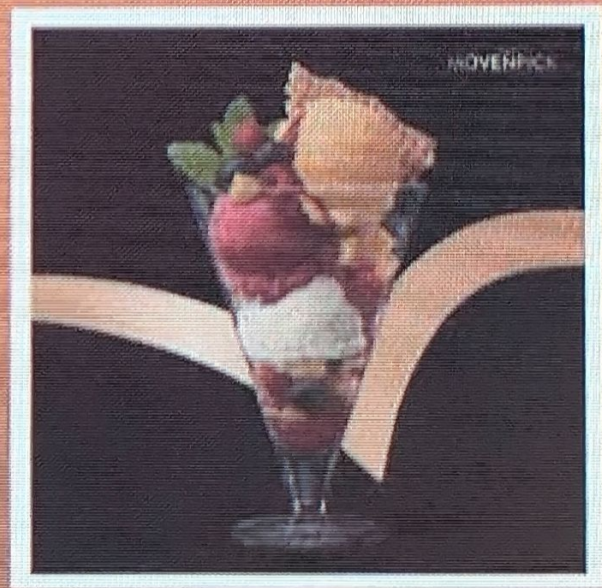

€ 9.80

**SAISON
ARTIKEL**

Walnussbecher
2 Kugeln Maple Walnuts, 1 Kugel
Chocolate Chips, Walnusskerne, Sahne
€ 9.20

Joghurtbecher

2 Kugeln Joghurt, 1 Kugel Mango-
Joghurt, frische Früchte, Naturjoghurt

€ 9.20

Caramel-Schoko Becher

2 Kugeln Salted Caramel und 1
Kugel
Chocolate Chips, Karamellsauce,
Sahne

€ 8.90

Pistazienbecher

2 Kugeln Pistazie, 1 Kugel
Chocolate
Chips, Schokosauce, Sahne

€ 8.90

Sorbetbecher (vegan)

1 Kugel Himbeersorbet, 1 Kugel
Citronensorbet, 1 Kugel
Passionsfruchtsorbet, frische
Früchte,
Fruchtsauce

€ 8.90

Kinderreis

Eis nach Wahl, Smarties, Sahne,
Schokoladensauce

1 Kugel € 3.90

2 Kugeln € 5.90

Schwarzwaldbecher

2 Kugeln Crème Vanilla, 1 Kugel
Chocolate Chips, Kirschen,
Kirschwasser, Schokoladensauce,
Sahne

€ 9.80 mit Alkohol

Eierlikörbecher

2 Kugeln Crème Vanilla, 1 Kugel
Chocolate Chips, Eierlikör, Sahne

€ 9.50 mit Alkohol