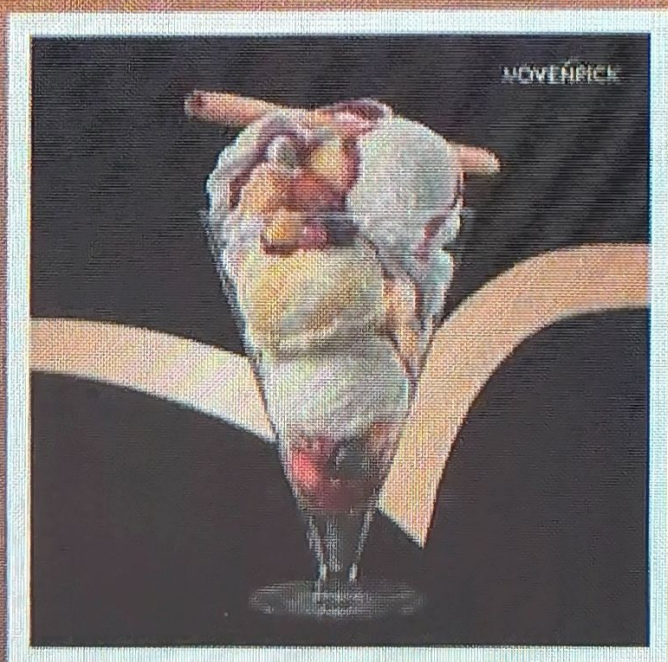

EISKARTE

Eiskaffee

1 Kugel Crème Vanilla, 1 Kugel
Espresso Krokant, eisgekühlter
Kaffee, Sahne

€ 8.20

Eisschokolade

1 Kugel Crème Vanilla, 1 Kugel
Chocolate Chips, Trinkschokolade,
Sahne

€ 8.20

Gemischtes Eis

3 Kugeln MOVENPICK Eis nach
Wahl

€ 6.40 | € 7.40 mit Sahne

Affogato

1 Kugel Crème Vanilla mit Espresso

€ 4.80

Erdbeerbecher

2 Kugeln Strawberry Cream, 1 Kugel Crème
Vanilla, frische Erdbeeren, Sahne,
Erdbeersauce

€ 9.80

**SAISON
ARTIKEL**

Walnussbecher
2 Kugeln Maple Walnuts, 1 Kugel
Chocolate Chips, Walnusskerne, Sahne
€ 9.20

Joghurtbecher

2 Kugeln Joghurt, 1 Kugel Mango-
Joghurt, frische Früchte, Naturjoghurt

€ 9.20