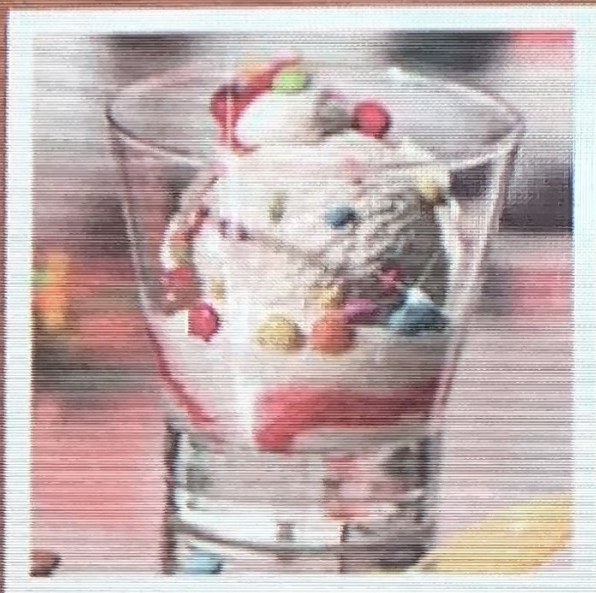

€ 9.80

**SAISON
ARTIKEL**

Walnussbecher
2 Kugeln Maple Walnuts, 1 Kugel
Chocolate Chips, Walnusskerne, Sahne
€ 9.20

Joghurtbecher

2 Kugeln Joghurt, 1 Kugel Mango-
Joghurt, frische Früchte, Naturjoghurt

€ 9.20

Caramel-Schoko Becher

2 Kugeln Salted Caramel und 1
Kugel
Chocolate Chips, Karamellsauce,
Sahne

€ 8.90

Pistazienbecher

2 Kugeln Pistazie, 1 Kugel
Chocolate
Chips, Schokosauce, Sahne

€ 8.90

Sorbetbecher (vegan)

1 Kugel Himbeersorbet, 1 Kugel
Citronensorbet, 1 Kugel
Passionsfruchtsorbet, frische
Früchte,
Fruchtsauce

€ 8.90

Kinderreis

Eis nach Wahl, Smarties, Sahne,
Schokoladensauce

1 Kugel € 3.90

2 Kugeln € 5.90

Schwarzwaldbecher

2 Kugeln Crème Vanilla, 1 Kugel
Chocolate Chips, Kirschen,
Kirschwasser, Schokoladensauce,
Sahne

€ 9.80 mit Alkohol

Eierlikörbecher

2 Kugeln Crème Vanilla, 1 Kugel
Chocolate Chips, Eierlikör, Sahne

€ 9.50 mit Alkohol