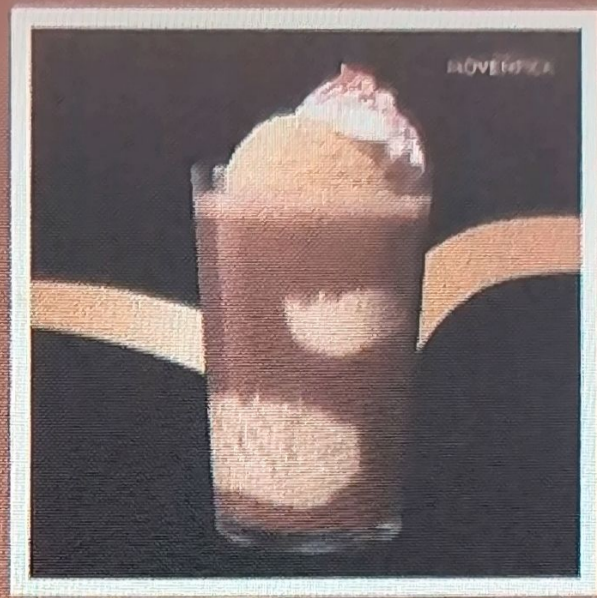

EISKARTE

Eiskaffee

1 Kugel Crème Vanilla, 1 Kugel
Espresso Krokant, eisgekühlter
Kaffee, Sahne

€ 8.20

Eisschokolade

1 Kugel Crème Vanilla, 1 Kugel
Chocolate Chips, Trinkschokolade,
Sahne

€ 8.20

Gemischtes Eis

3 Kugeln MOVENPICK Eis nach
Wahl

€ 6.40 | € 7.40 mit Sahne

Affogato

1 Kugel Crème Vanilla mit Espresso

€ 4.80

Erdbeerbecher

2 Kugeln Strawberry Cream, 1 Kugel Crème
Vanilla, frische Erdbeeren, Sahne,
Erdbeersauce

€ 9.80

**SAISON
ARTIKEL**

Walnussbecher
2 Kugeln Maple Walnuts, 1 Kugel
Chocolate Chips, Walnusskerne, Sahne
€ 9.20

Joghurtbecher

2 Kugeln Joghurt, 1 Kugel Mango-
Joghurt, frische Früchte, Naturjoghurt

€ 9.20