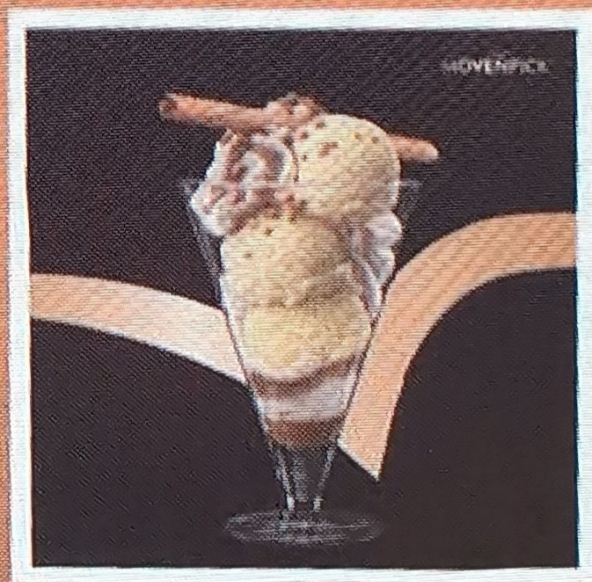

1 Kugel Himbeersorbet, 1 Kugel
Citronensorbet, 1 Kugel
Passionsfruchtsorbet, frische
Früchte,
Fruchtsauce

€ 8.90

Kinderreis

Eis nach Wahl, Smarties, Sahne,
Schokoladensauce

1 Kugel € 3.90

2 Kugeln € 5.90

Schwarzwaldbecher

2 Kugeln Crème Vanilla, 1 Kugel
Chocolate Chips, Kirschen,
Kirschwasser, Schokoladensauce,
Sahne

€ 9.80 mit Alkohol

Eierlikörbecher

2 Kugeln Crème Vanilla, 1 Kugel
Chocolate Chips, Eierlikör, Sahne

€ 9.50 mit Alkohol

Baileysbecher

3 Kugeln Crème Vanilla, Baileys,
Karamellsauce, Sahne

€ 9.50 mit Alkohol

Rumträumerel

2 Kugeln Crème Vanilla, 1 Kugel
Strawberry Cream, frische Früchte
mit einem Schuss Rum, Sahne

€ 9.80 mit Alkohol