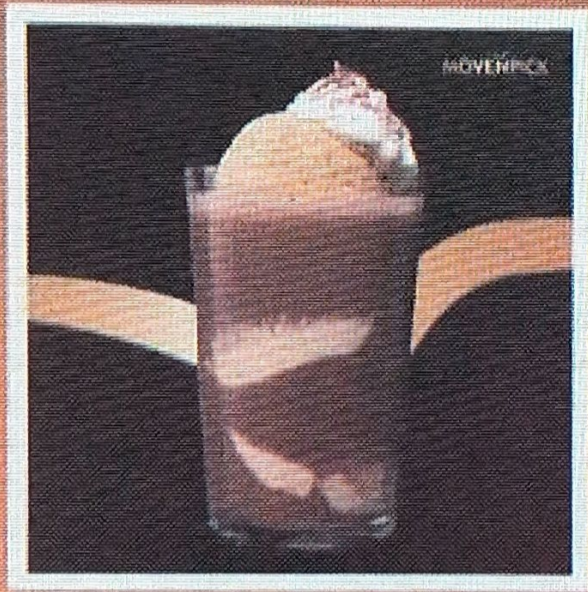

EISKARTE

Eiskaffee

1 Kugel Crème Vanilla, 1 Kugel
Espresso Krokant, eisgekühlter
Kaffee, Sahne

€ 8.20

Eisschokolade

1 Kugel Crème Vanilla, 1 Kugel
Chocolate Chips, Trinkschokolade,
Sahne

€ 8.20

Gemischtes Eis

3 Kugeln MOVENPICK Eis nach
Wahl

€ 6.40 | € 7.40 mit Sahne

Affogato

1 Kugel Crème Vanilla mit Espresso

€ 4.80

Erdbeerbecher

2 Kugeln Strawberry Cream, 1 Kugel Crème
Vanilla, frische Erdbeeren, Sahne,
Erdbeersauce